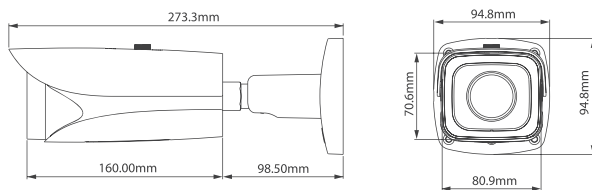

Dimensiones

Accesorios (opcionales)

PFA121

PFA152

PFA151

| REFERENCIA / MODELO | IPC-HFW5200E-Z |
|--------------------------------|--|
| CÁMARA | |
| Sensor de imagen | CMOS 1/2,8" Sony® Exmor |
| Píxeles efectivos | 1920 (H) x 1080 (V) |
| Sistema de escaneado | Progresivo |
| Velocidad shutter electrónico | Auto/Manual, 1/3s ~ 1/10.000s |
| Iluminación infrarroja | 30 metros |
| Iluminación mínima | 0,05 lux F1.6 (color) / 0,005 lux F1.6 (B/N) |
| Relación señal/ruido | >50 dB |
| Salida de vídeo | 1 puerto |
| ÓPTICA | |
| Distancia focal | 3 ~ 9 mm (zoom óptico 3X) |
| Apertura máxima | F1,4 |
| Control de enfoque | Automático |
| Ángulo de visión | H: 103,9° ~ 34,1° |
| Tipo de lente | Motorizada / Autoiris (DC) |
| VÍDEO | |
| Compresión | H.264 / MJPEG |
| Resolución | 1080P (1920x1080), 720P (1280x720), D1/4CIF (704x576), CIF (352x288) |
| Stream principal | 1080P, 720P (1~25/30 ips) |
| Stream secundario | D1/4CIF, CIF (1~25/30 ips) |
| Velocidad | H.264: 32 ~ 8.192Kb/seg. |
| AUDIO | |
| Compresión | G.711a / G.711u |
| Canales de audio | 1 entrada / 1 salida |
| FUNCIONES | |
| Modo día/noche | Automático (ICR) / Color / Blanco y Negro |
| Compensación de contraluz | BLC / HLC / WDR digital |
| Balance de blancos | Automático / Manual |
| Control de ganancia | Automático / Manual |
| Reducción de ruido | 3D |
| Máscara de privacidad | Hasta 4 zonas |
| RED | |
| Ethernet | 1 puerto RJ45 (10/100 Base-T) |
| Protocolos de red | IPv4/IPv6, HTTP, HTTPS, SSL, TCP/IP, UDP, UPnP, IGMP, SNMP, RTSP, RTP, SMTP, NTP, DHCP, DNS, PPPoE, DDNS, FTP, IP Filter, QoS, Bonjour |
| Compatibilidad | Onvif, PSIA, CGI |
| Número de usuarios | Hasta 20 usuarios |
| Dispositivos móviles | Windows Phone, Android, iPhone, iPad |
| INTERFAZ AUXILIAR | |
| Ranura de memoria | Ranura para tarjetas MicroSD (hasta 64GB) |
| Canales de alarma | 1 entrada / 1 salida |
| ELÉCTRICO Y AMBIENTAL | |
| Alimentación | 12V CC, PoE (802.3af) |
| Consumo | 7,5W |
| Temp. de trabajo | -30°C ~ +60°C |
| Humedad relativa | <90% |
| Grado de protección | IP66 |
| CARACTERÍSTICAS FÍSICAS | |
| Dimensiones | 273,3 x 94,8 x 94,8 mm |
| Peso | 1,25 kg |