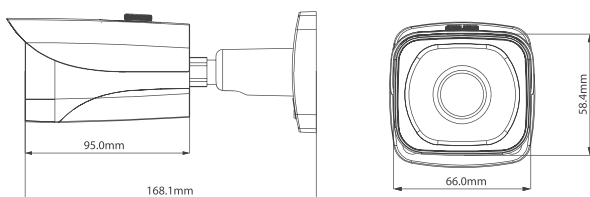

IPC-HFW4100E

CÁMARA BULLET DE 1,3 MEGAPÍXELES

POWERED BY:
ahua
TECHNOLOGY

Características

- CMOS 1/3" Aptina de 1,3 megapíxeles
- Doble formato de compresión: H.264 / MJPEG
- Óptica fija de 3,6 mm
- Doble stream
- Máximo 25 ips @1,3MP (1280x960)
- WDR digital
- Ultra 3D-DNR
- Puerto de red ethernet 10/100 Base-T
- Admite PoE 802.3af
- Ambiente instalación exterior (grado IP66)
- El alimentador se vende por separado

Dimensiones

www.ipcenter.es

REFERENCIA / MODELO	IPC-HFW4100E
CÁMARA	
Sensor de imagen	CMOS 1/3" Aptina 1,3 megapíxeles
Píxeles efectivos	1280 (H) x 960 (V)
Sistema de escaneado	Progresivo
Velocidad shutter electrónico	Auto/Manual, 1/3(4)s ~ 1/10.000s
Iluminación infrarroja	30 metros
Iluminación mínima	0,01 lux F1.8 (color) / 0,005 lux F1.8 (B/N) / 0 lux F1.8 (IR On)
Relación señal/ruido	>50 dB
ÓPTICA	
Distancia focal	3,6 mm
Apertura máxima	F1,8
Control de enfoque	Manual
Ángulo de visión	H: 70°
Tipo de lente	Fija
VÍDEO	
Compresión	H.264 / MJPEG
Resolución	1,3MP (1280x960), 720P (1280x720), D1/4CIF (704x576), CIF (352x288)
Stream principal	1,3MP, 720P (1~25/30 ips)
Stream secundario	D1/4CIF, CIF (1~25/30 ips)
Velocidad	H.264: 32 ~ 8.192Kb/seg.
FUNCIONES	
Modo día/noche	Automático (ICR) / Color / Blanco y Negro
Compensación de contraluz	BLC / HLC / WDR digital
Balance de blancos	Automático / Manual
Control de ganancia	Automático / Manual
Reducción de ruido	3D
Máscara de privacidad	Hasta 4 zonas
RED	
Ethernet	1 puerto RJ45 (10/100Base-T)
Protocolos de red	IPv4/IPv6, HTTP, HTTPS, SSL, TCP/IP, UDP, UPnP, ICMP, IGMP, SNMP, RTSP, RTP, SMTP, NTP, DHCP, DNS, PPPoE, DDNS, FTP, IP Filter, QoS, Bonjour
Compatibilidad	ONVIF, PSIA, CGI
Número de usuarios	Hasta 20 usuarios
Dispositivos móviles	Windows Phone, Android, iPhone, iPad
ELÉCTRICO Y AMBIENTAL	
Alimentación	12V CC, PoE (802.3af)
Consumo	Máximo 5W
Temp. de trabajo	-20°C ~ +60°C
Humedad relativa	<95%
Grado de protección	IP66
CARACTERÍSTICAS FÍSICAS	
Dimensiones	168,1 x 66 x 58,4 mm
Peso	500 g