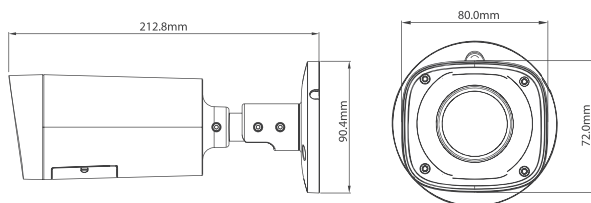

Dimensiones

REFERENCIA / MODELO	IPC-HFW2300R-ZS
CÁMARA	
Sensor de imagen	CMOS 1/3" Aptina de 3 megapíxeles
Píxeles efectivos	2304 (H) x 1536 (V)
Sistema de escaneado	Progresivo
Velocidad shutter electrónico	Auto/Manual, 1/3(4)s ~ 1/10.000s
Iluminación infrarroja	30 metros
Iluminación mínima	0,01 lux F1.4 (color) / 0 lux F1.4 (IR On)
Relación señal/ruido	>50 dB
ÓPTICA	
Distancia focal	2,7 ~ 12 mm
Apertura máxima	F1,4
Control de enfoque	Automático
Ángulo de visión	H: 92° ~ 28°
Tipo de lente	Motorizada / Iris fijo
VÍDEO	
Compresión	H.264 / H.264H / MJPEG
Resolución	3M (2304x1296, 2048x1536), 1080P (1920x1080), 1,3MP (1280x960), 720P (1280x720), D1/4CIF (704x576), CIF (352x288)
Stream principal	3MP (1~20 ips), 1080P (1~25/30 ips)
Stream secundario	D1/4CIF, CIF (1~25/30 ips)
Velocidad	H.264H: 40 ~ 8.192Kb/seg.
FUNCIONES	
Modo día/noche	Automático (ICR) / Color / Blanco y Negro
Compensación de contraluz	BLC / HLC / WDR digital
Balance de blancos	Automático / Manual
Control de ganancia	Automático / Manual
Reducción de ruido	3D
Máscara de privacidad	Hasta 4 zonas
RED	
Ethernet	1 puerto RJ45 (10/100Base-T)
Protocolos de red	IPv4/IPv6, HTTP, HTTPS, SSL, TCP/IP, UDP, UPnP, ICMP, IGMP, SNMP, RTSP, RTP, SMTP, NTP, DHCP, DNS, PPPoE, DDNS, FTP, IP Filter, QoS, Bonjour
Compatibilidad	Onvif, CGI
Número de usuarios	Hasta 20 usuarios
Dispositivos móviles	Windows Phone, Android, iPhone, iPad
INTERFAZ AUXILIAR	
Ranura de tarjeta SD	MicroSD (máx. 128GB, no incluye tarjeta)
ELÉCTRICO Y AMBIENTAL	
Alimentación	12V CC, PoE (802.3af)
Consumo	Máximo 8,5W
Temp. de trabajo	-30°C ~ +60°C
Humedad relativa	<95%
Grado de protección	IP67
CARACTERÍSTICAS FÍSICAS	
Dimensiones	72 x 80 x 212,8 mm
Peso	650 g