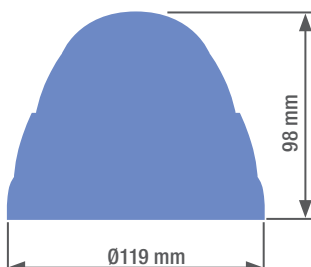

## DIMENSIONES

## ÓPTICA

Óptica	2,8 ~ 12 mm
Modo de enfoque	Manual

## CARACTERÍSTICAS FÍSICAS

Dimensiones	Ø119 x 98 mm
-------------	--------------