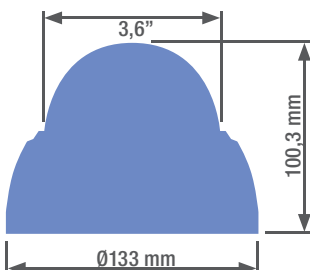

## DIMENSIONES

## ÓPTICA

Óptica	2,8 ~ 12 mm
Modo de enfoque	Manual

## CARACTERÍSTICAS FÍSICAS

Dimensiones	Ø133 x 100,3 mm
-------------	-----------------