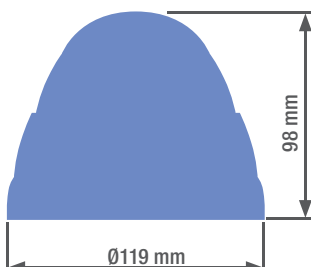

CÁMARA DOMO IP DE 2 MEGAPÍXELES CON POE

CARACTERÍSTICAS

- Resolución Full HD con sensor CMOS de Sony®
- Iluminación infrarroja de hasta 50 metros
- Óptica varifocal 2,8 ~ 12 mm
- AWB, AGC, BLC, HLC, WDR digital, 2D/3D-DNR, defog
- Espejo, videosensor, máscaras de privacidad
- Grado de protección IP66
- 3AXIS: instalable en pared y techo
- Admite PoE
- Compatible con el servicio DNS DEMES

DIMENSIONES

CÁMARA

Sensor de imagen	CMOS 1/2,8 Sony® de 2,1 megapíxeles
Píxeles efectivos	1984(H) x 1105(V)
Imágenes por segundo	PAL/NTSC: 25/30 ips @1080P
Obturador electrónico	Auto, 1/25s ~ 1/50.000s, FLK, 1 ~ 30X
Iluminación infrarroja	6 leds array: 40 ~ 50 metros
Iluminación mínima	0 lux IR ON

Dimensiones	Ø119 x 98 mm
-------------	--------------