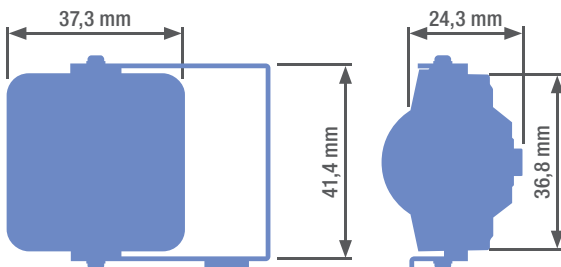

CARACTERÍSTICAS

- Resolución 720P con sensor CMOS
- Compresión de vídeo H.264/MJPEG
- Óptica fija de 2,8 mm
- Menú OSD, AGC, WDR digital, 3D-DNR
- Ajustes de saturación, brillo y contraste, etc.
- Conexión Plug&Play con NVR NEXTGEN
- Compatible con DDNS DEMES
- Soporte de lira orientable

SOFTWARE Y APLICACIONES

- HYUVMS y HYUCONNECT para Android e iOS
- Software cliente HYU VMS
- Servicio P2P Cloud: hyucloud.hyundai-security.es

DIMENSIONES

CÁMARA

Sensor de imagen	CMOS 1/4 de 1 megapíxel	
Píxeles efectivos	1280(H) x 720(V)	
Resolución	Stream 1	720P (30 ips)
	Stream 2	D1, VGA (30 ips)
Obturador electrónico	1/3s ~ 1/100.000s	
Iluminación mínima	0,028 lux F2.0 (AGC On)	

CARACTERÍSTICAS FÍSICAS

Dimensiones	37,3 x 41,4 x 24,3 mm
Peso	55 g

Todo en Videovigilancia