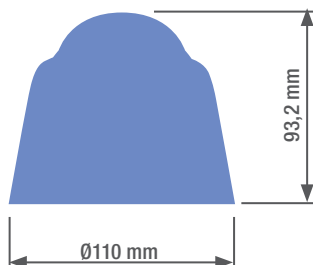

CÁMARA DOMO HD-TVI SERIE PRO DE 2 MEGAPÍXELES, COMPATIBLE CON POC

HDTV I NITRO HD

SERIE
PRORESOLUCIÓN
MEGAPÍXELES
2.0ILUMINACIÓN
INFRARROJA
20MGRADO DE
PROTECCIÓN
IP66

CARACTERÍSTICAS

- Resolución de 2MP con sensor CMOS
- Iluminación infrarroja de hasta 20 metros
- Óptica fija de 2,8 mm
- Distancia de transmisión de hasta 300 metros teóricos
- ATW, AGC, DNR
- Smart IR con tecnología EXIR
- Grado de protección IP66
- 3AXIS: instalable en paredes y techos
- Modelo que incluye PoC (power over coaxial) que funciona especialmente con ZVR con PoC

ACCESORIOS

HYU-301
Base de conexionesHYU-214
Soporte abrazaderaHYU-358
Soporte de esquina

DIMENSIONES

CÁMARA

Sensor de imagen	CMOS de 2 megapíxeles
Píxeles efectivos	1920(H) x 1080(V)
Imágenes por segundo	25 ips @1080P
Obturador electrónico	1/25s ~ 1/50.000s
Iluminación infrarroja	Smart IR: 20 metros, tecnología EXIR
Iluminación mínima	0,01 lux F1,2 (AGC ON) / 0 lux IR ON
Salida de vídeo	1 BNC HD-TVI

ÓPTICA

Óptica	2,8 mm
Ángulo de visión	103°
Tipo de óptica	Fija

FUNCIONES

Día/Noche	Auto (ICR), Color, B/N
Menú OSD	Admite
Reducción de ruido	DNR

ELÉCTRICO Y AMBIENTAL

Alimentación	12V CC (±15%) /350 mA
Consumo	4W
Temperatura de funcionamiento	-40°C ~ +60°C
Humedad relativa	≤90% (sin condensación)
Distancia de transmisión	Hasta 300 metros (teóricos) via cable coaxial 75-3
Grado de protección	IP66

CARACTERÍSTICAS FÍSICAS

Dimensiones	Ø110 x 93,2 mm
Peso	350 g

Todo en Videovigilancia