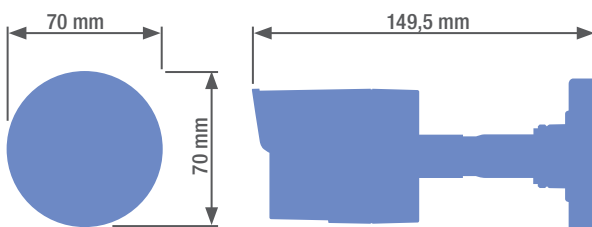

ÓPTICA

Óptica	2,8 mm
Ángulo de visión	103°
Tipo de óptica	Fija

FUNCIONES

Día/Noche	Auto (ICR), Color, B/N
Menú OSD	Admite
Reducción de ruido	DNR

ELÉCTRICO Y AMBIENTAL

Alimentación	12V CC (±15%) /350 mA
Consumo	4W
Temperatura de funcionamiento	-40°C ~ +60°C
Humedad relativa	≤90% (sin condensación)
Distancia de transmisión	Hasta 300 metros (teóricos) via cable coaxial 75-3
Grado de protección	IP66

CARACTERÍSTICAS FÍSICAS

Dimensiones	Ø70 x 149,5 mm
Peso	400 g

ACCESORIOS

HYU-248
Base tubo

DIMENSIONES

Todo en Videovigilancia