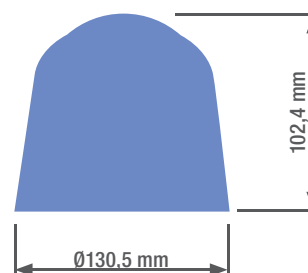

CÁMARA

Sensor de imagen	CMOS 1/3 de 4 megapíxeles		
Píxeles efectivos	2688(H) x 1520(V)		
Resolución	Stream 1	4MP (20 ips), 3MP (20 ips), 1080P, 720P (25/30 ips)	
	Stream 2	640x360, (25/30 ips), 352x288 (25 ips), 352x240 (30 ips)	
Obturador electrónico	1/3s ~ 1/100.000s		
Iluminación infrarroja	20 ~ 30 metros		
Iluminación mínima	0,01 lux F1.2 (AGC On) / 0 lux IR ON		

ÓPTICA

Óptica	2,8 ~ 12 mm
Ángulo de visión	98° ~ 30°
Modo de enfoque	Automático

FUNCIONES

Día/Noche	Auto (ICR), programado
Menú OSD	Admite
Compensación de contraluz	BLC (área configurable), WDR real 120 dB
Reducción de ruido	3D-DNR
Zonas ROI	1 zona fija
Videosensor	Admite
Máscara de privacidad	Admite
Configuración de imagen	Brillo, saturación, contraste, nitidez, espejo

Dimensiones	Ø130,5 x 102,4 mm
Peso	485 g

DIMENSIONES

Todo en Videovigilancia