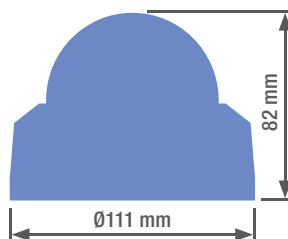

### CARACTERÍSTICAS FÍSICAS

Dimensiones	Ø111 x 82 mm
Peso	500 g

## DIMENSIONES