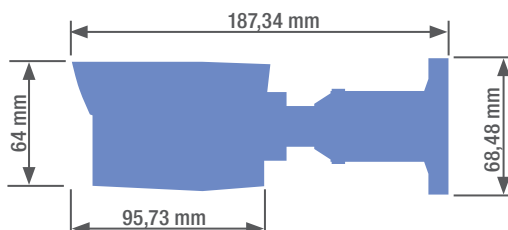

CÁMARA BULLET IP DE 2 MEGAPÍXELES CON POE

CARACTERÍSTICAS

- Resolución Full HD con sensor CMOS de Sony®
- Formatos de compresión H.264 y MJPEG
- Iluminación infrarroja de hasta 20 metros
- Óptica fija de 2,8 mm
- Audio bidireccional
- Menú OSD, WDR digital
- Integración con otras marcas por Onvif 2.4, SDK y RTSP
- Compatible con ZVR/NVR NEXTGEN a través de Onvif
- P2P intuitivo con código QR
- Webserver y CMS gratuitos
- Grado de protección IP66
- Admite PoE
- Soporte 3AXIS con paso de cables por el interior
- Botón de reset y cable resistente al agua

ACCESORIOS

HYU-254
Base de conexiones

DIMENSIONES

CÁMARA

Sensor de imagen	CMOS 1/2,9 Sony® de 2 megapíxeles	
Píxeles efectivos	1920(H) x 1080(V)	
Resolución	Stream 1	PAL/NTSC: 1080P, 720P (25/30 ips)
	Stream 2	PAL/NTSC: D1, VGA, EGA, QVGA (25/30 ips)
Iluminación infrarroja	18 leds SMD: 20 metros	
Iluminación mínima	0,1 lux F1,2 (color) / 0,01 lux F1,2 (B/N)	

CARACTERÍSTICAS FÍSICAS

Carcasa	Metal
Dimensiones	Ø68,48 x 64 x 187,34 mm

Todo en Videovigilancia