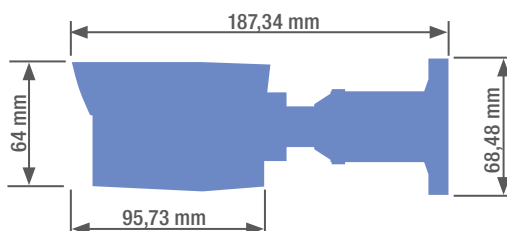

CÁMARA BULLET 4 EN 1 SERIE PRO DE 5 MEGAPÍXELES

CVBS HDCVI™

HDTVI AHD

CARACTERÍSTICAS

- Resolución de hasta 5MP con sensor CMOS Sony
- Iluminación infrarroja de hasta 20 metros
- Óptica fija de 2,8 mm
- Distancia de transmisión de hasta 300 metros teóricos
- WB, AE, DNR, modo espejo
- Menú OSD
- Salida 4 en 1 (conmutable por DIP switch): CVBS @960H, CVI @4MP, TVI @5MP, AHD @5MP
- Grado de protección IP66
- Soporte 3AXIS con paso de cables por el interior

ACCESORIOS

HYU-254
Base de conexiones

DIMENSIONES

CÁMARA

Sensor de imagen	CMOS 1/2,9 Sony® Exmor de 5 megapíxeles		
Píxeles efectivos	2560(H) x 1920(V)		
Resolución	HDTVI	5MP (2560x1920) / 4MP (2560x1440) / 1080P (1920x1080)	
	AHD	5MP (2560x1920) / 4MP (2560x1440) / 1080P (1920x1080)	
	HDCVI	4MP (2560x1440) / 1080P (1920x1080)	
	Analógico	960H (960x576)	
Iluminación infrarroja	18 leds SMD: 20 metros		
Iluminación mínima	0,01 lux F1,2 (AGC On) / 0 lux IR ON		
Salida de vídeo	AHD, HD-CVI, HD-TVI, 1 BNC CVBS (conmutable por DIP switch)		

Alimentación	12V CC (±1V) /300 mA
Temperatura de funcionamiento	-10°C ~ +55°C
Humedad relativa	<85% de HR
Distancia de transmisión	Hasta 300 metros (teóricos) via cable coaxial 75-5
Grado de protección	IP66

CARACTERÍSTICAS FÍSICAS

Carcasa	Metal
Dimensiones	Ø68,48 x 64 x 187,34 mm

Todo en Videovigilancia