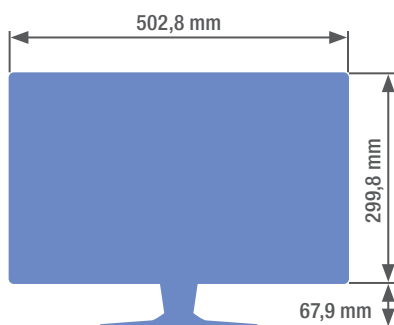

CARACTERÍSTICAS

- Adecuado para aplicaciones de videovigilancia y seguridad
- Entradas HDMI, DVI y VGA
- Bisel de 12,5 mm
- Panel LED luminoso
- Incluye peana de sobremesa de extracción sencilla
- Soporta montaje VESA estándar de 75 x 75
- Incluye cable VGA y adaptador de corriente
- Certificación CE

DIMENSIONES

PANTALLA

Tamaño	21,5"
Relación de aspecto	16:9
Tecnología	LED
Resolución nativa	1920 x 1080
Profundidad de color	24 bits (16,7 millones de colores)
Brillo	230 cd/m ²
Contraste	1000:1
Tiempo de respuesta	5 ms
Ángulo de visión	178° (H) x 178° (V)

CARACTERÍSTICAS FÍSICAS

Material de peana	Metal
Montaje VESA	75 x 75
Dimensiones del monitor	502,8 x 299,78 x 47 mm
Peso	3,9 kg

Todo en Videovigilancia