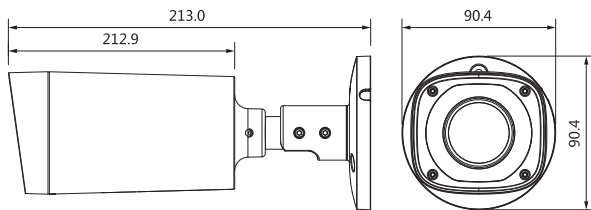

## CARACTERÍSTICAS

- CMOS 1/2,8" de 2,1 megapíxeles
- Tecnología StarLight
- 25 ips @1080P/720P
- Alta velocidad, larga distancia de transmisión en tiempo real
- Salida de vídeo 4 en 1 conmutable mediante mando UTC (DAHUA-498)
- Menú OSD, controlable a través de cable coaxial
- AWB, AGC, BLC, 2D/3D-NR, WDR real 120dB
- Óptica motorizada de 2,7 ~ 13,5 mm
- Smart IR: 60 metros
- Grado de protección IP67

REFERENCIA / MODELO	HAC-HFW2231R-Z
<b>CÁMARA</b>	
Sensor de imagen	CMOS 1/2,8" de 2,1 megapíxeles
Píxeles efectivos	1945 (H) x 1097 (V)
Velocidad shutter electrónico	1/4s ~ 1/100.000s
Sistema de escaneado	Progresivo
Iluminación infrarroja	Smart IR, 4 leds array, 60 metros
Control de activación IR	Automático / Manual
Iluminación mínima	0,005 lux F1.3, 30IRE (color) / 0 lux (IR On)
Relación señal/ruido	>65dB
Salida de vídeo	HDCVI / HDTV / AHD / CVBS (conmutable sólo mediante mando UTC)
<b>ÓPTICA</b>	
Distancia focal	2,7 ~ 13,5 mm
Ángulo de visión	H: 102° ~ 29°
Apertura máxima	F1,3
Tipo de óptica	Motorizada / Iris fijo
Control de enfoque	Automático / Manual
Distancia de enfoque mínima	200 mm
<b>VÍDEO</b>	
Resolución	1080P (1920x1080), 720P (1280x720)
Imágenes por segundo	25 ips @1080P/720P
<b>FUNCIONES</b>	
Modo día/noche	Auto (ICR) / Manual
Menú OSD	Multi-idioma, hasta 800 metros con cable coaxial o 300 metros con cable UTP
Compensación de contraluz	BLC / HLC / WDR real 120dB
Balance de blancos	Automático / Manual
Control de ganancia	Automático
Reducción de ruido	2D/3D-NR
<b>ELÉCTRICO Y AMBIENTAL</b>	
Alimentación	12V CC (±25%)
Consumo	Máx. 10,1W
Condiciones de trabajo	-40°C ~ +60°C, <90% (humedad relativa)
Grado de protección	IP67
<b>CARACTERÍSTICAS FÍSICAS</b>	
Carcasa	Aluminio
Dimensiones	213 x 90,4 x 90,4 mm
Peso neto	610 g
Peso bruto	740 g
<b>CERTIFICACIONES</b>	
Certificaciones	CE (EN55032, EN55024, EN50130-4) FCC (CFR 47 FCC Part 15 subpartB, ANSI C63.4-2014) UL (UL60950-1+CAN/CSA C22.2 No.60950-1)

## Dimensiones