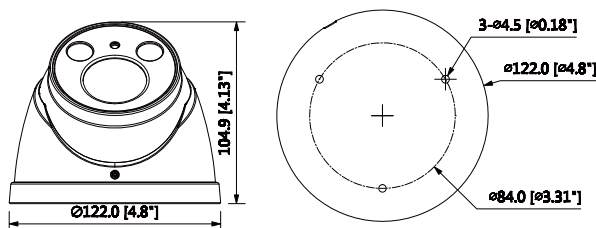

## CARACTERÍSTICAS

- CMOS 1/3" de 4,1 megapíxeles
- Resolución digital: 4MP (2560x1440)
- Salida dual: HDCVI 4MP / CVBS
- Filtro mecánico removible
- Smart IR: 60 metros
- Óptica motorizada de 2,7 ~ 12 mm
- OSD a través de coaxial (sólo en modo CVI, alcance 700 m)
- AWB, AGC, BLC, 2D/3D-NR, WDR real (120 dB)
- Alimentación: 12V CC (no incluida)
- Grado de protección IP67

REFERENCIA / MODELO	HAC-HDW2401R-Z
<b>CÁMARA</b>	
Sensor de imagen	CMOS 1/3" de 4,1 megapíxeles
Píxeles efectivos	2688 (H) x 1520 (V)
Velocidad shutter electrónico	1,4s ~ 1/100.000s
Imágenes por segundo	25 ips @4MP (2560x1440), 1080P (1920x1080), 720P (1280x720)
Sistema de escaneado	Progresivo
Iluminación infrarroja	Smart IR, 2 leds array, 60 metros
Control de activación IR	Automático / Manual
Iluminación mínima	0,01 lux F1.3 (color) / 0 lux (IR On)
Relación señal/ruido	>65dB
Salida de vídeo	1 canal BNC HD-CVI alta definición / 1 canal BNC CVBS
<b>ÓPTICA</b>	
Distancia focal	2,7 ~ 12 mm
Ángulo de visión	H: 98° ~ 26°
Apertura máxima	F1,3
Tipo de óptica	Motorizada / Iris fijo
Control de enfoque	Automático / Manual
Distancia de enfoque mínima	200 mm
<b>FUNCIONES</b>	
Modo día/noche	Auto (ICR) / Manual
Menú OSD	Multi-idioma, hasta 700 metros con cable coaxial, 300 metros con cable UTP
Compensación de contraluz	BLC / HLC / WDR real (120 dB)
Balace de blancos	Automático / Manual
Control de ganancia	Automático
Reducción de ruido	2D/3D-NR
Smart IR	Automático / Manual
<b>ELÉCTRICO Y AMBIENTAL</b>	
Alimentación	12V CC (±25%)
Consumo	Máx. 8,4W
Condiciones de trabajo	-30°C ~ +60°C, <90% (humedad relativa)
Grado de protección	IP67
<b>CARACTERÍSTICAS FÍSICAS</b>	
Carcasa	Aluminio
Dimensiones	Ø122 x 104,9 mm
Peso neto	590 g
Peso bruto	740 g
<b>CERTIFICACIONES</b>	
Certificaciones	CE (EN55032, EN55024, EN50130-4) FCC (CFR 47 FCC Part 15 subpartB, ANSI C63.4-2014) UL (UL60950-1+CAN/CSA C22.2 No.60950-1)

## Dimensiones