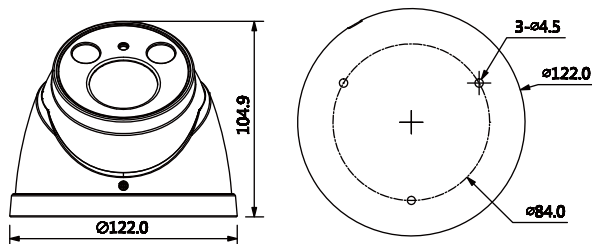

Dimensiones