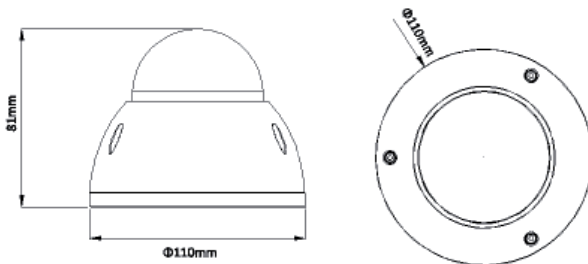

Dimensiones

Accesorios (opcionales)

REFERENCIA / MODELO	IPC-HDBW1120E-W
CÁMARA	
Sensor de imagen	CMOS 1/3" de 1,3 megapíxeles
Píxeles efectivos	1280 (H) x 960 (V)
Sistema de escaneado	Progresivo
Velocidad shutter electrónico	Auto/Manual, 1/3(4)s ~ 1/100.000s
Iluminación infrarroja	30 metros
Iluminación mínima	0,1 lux F2.0 (color) / 0 lux F2.0 (IR On)
Relación señal/ruido	>50 dB
ÓPTICA	
Distancia focal	3,6 mm
Apertura máxima	F2.0
Control de enfoque	Manual
Ángulo de visión	H: 72°
Tipo de lente	Fija
VÍDEO	
Compresión	H.264 / H.264B / H.264H / MJPEG
Resolución	1,3MP (1280x960), 720P (1280x720), VGA (640x480), QVGA (320x240)
Stream principal	1,3MP, 720P (1~25/30 ips)
Stream secundario	VGA, QVGA (1~25/30 ips)
Velocidad	H.264: 32 ~ 8.192Kb/seg.
FUNCIONES	
Modo día/noche	Automático (ICR) / Color / Blanco y Negro
Compensación de contraluz	BLC / HLC / WDR digital
Balance de blancos	Automático / Manual
Control de ganancia	Automático / Manual
Reducción de ruido	3D
Máscara de privacidad	4 zonas
Modo corredor	Admite
RED	
Ethernet	RJ-45 (10/100Base-T)
Wi-Fi	Wi-Fi (802.11b/g/n), hasta 50 metros en campo abierto
Protocolos de red	IPv4/IPv6, HTTP, TCP/IP, UDP, UPnP, ICMP, IGMP, SNMP, RTSP, RTP, SMTP, NTP, DHCP, DNS, FTP, QoS
Compatibilidad	ONVIF, CGI
Número de usuarios	Hasta 20 usuarios
Dispositivos móviles	Windows Phone, Android, iPhone, iPad
INTERFAZ AUXILIAR	
Ranura de memoria	MicroSD, máximo 128GB
ELÉCTRICO Y AMBIENTAL	
Alimentación	12V CC
Consumo	<4,6W
Temp. de trabajo	-30°C ~ +50°C
Humedad relativa	<95%
Grado de protección	IP67
Protección antivandálica	IK10
CARACTERÍSTICAS FÍSICAS	
Dimensiones	Ø110 x 81 mm
Peso	550 g